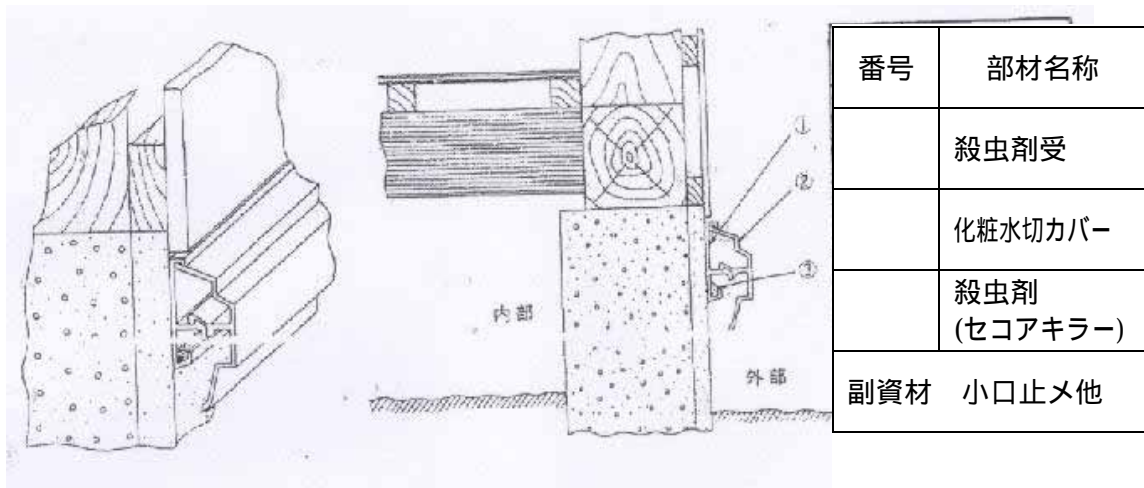

シロアリの羽アリは、外気温25以上・湿度80%以上の環境を、発生の最適条件とします。床組み材・土台は、耐震的にも重要な部分です。ご連絡をお待ちしております。

住宅事業部 田中・坂崎・大野
に、お問い合わせください。

ムカデ・ヤスデ 対策

建築物に侵入する歩行性害虫（ムカデ・ヤスデ・ワラジムシなど）の駆除、予防の為の機材です。

主に、基礎の上端（水切り・基礎パッキンの下部）に取付けます。

本機材内に処置された、殺虫薬剤（粉状剤）に接触させることにより、100%に近い効果を発揮致します。